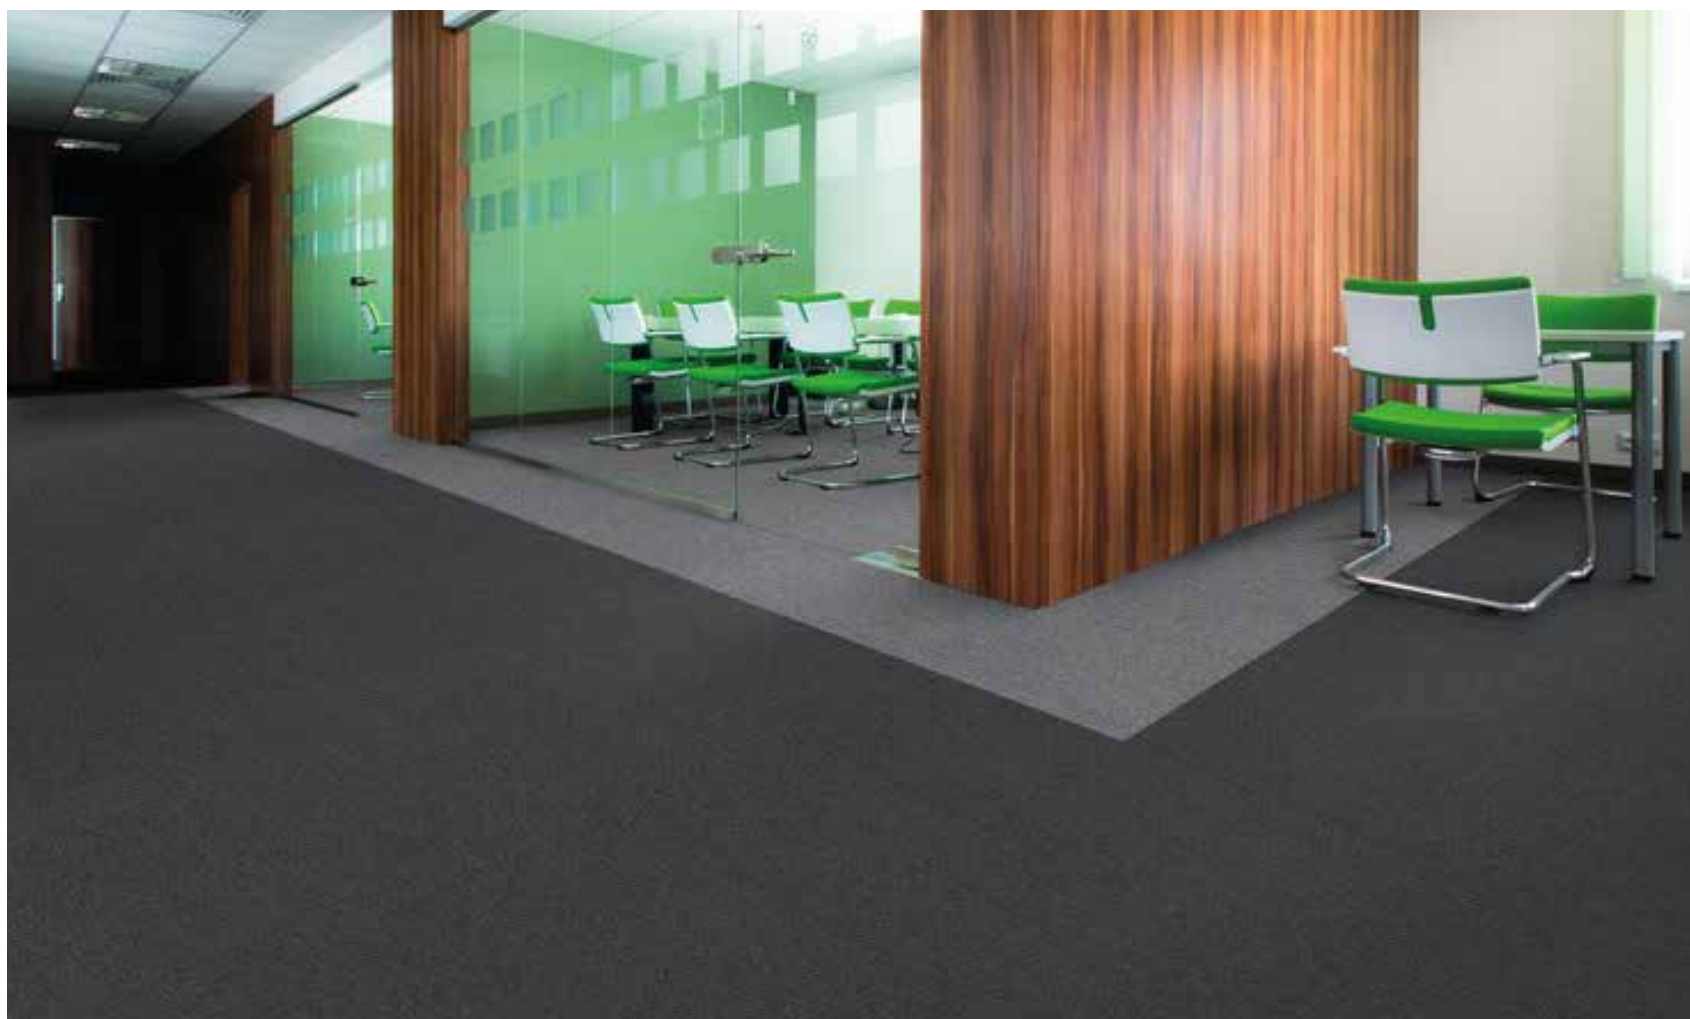

Alfombra en Palmeta

FIRST FORWARD

Color : 961

Color : 990

Color : 322

Color : 329

Construcción	Boucle tejido 1/10
Hilado	100 % nylon
Metodo de teñido	En masa
Puntadas por m2	Aprox. 180.000/m2
Peso de hilado	540 gr./m2
Peso total	4.300 gr./m2
Altura tejido	2.9 mm
Altura total	6.2 mm
Formato	50 * 50 cm
Base	Bitumen modificado
Norma autoextinguibilidad	Clase B según en 13501-1
Norma resistencia color	En iso 105-b02:> 7
Norma estabilidad dimensional	en 986 : max 0.2 %
Norma propension estatica	< 2 kv según iso 6356
Clasificación uso	En 1307: clase 33- Ic 1

Boucle
Tejido

100%
Nylon

Formato
50-50 cms

Origen
Bélgica

Producto fabricado de acuerdo a los estándares de producción más exigentes en el mundo, cumpliendo normas ambientales estrictas en su proceso de fabricación.